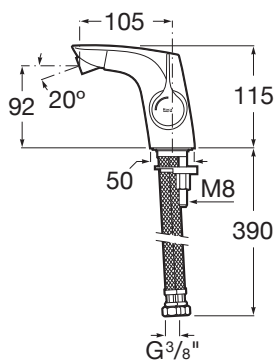

## CARACTERISTICI

- Economie de apă și de energie
- Furtunuri de alimentare flexibile incluse
- Locație de aplicare: Bideu
- Mounting type: Montat pe margine
- Poziție centrală apă rece
- Sistem restricționare debit apă
- Tip de cartuș: Ceramic
- Tip mixer: Cu monocomandă